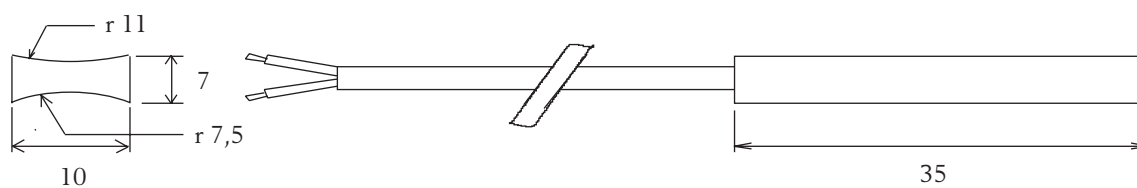

Dimensioner (mm)

Huvudkontor Sverige
Telefon: +46 31 720 02 00
Web: www.regin.se
Mail: info@regin.se

Säljkontor
Frankrike: +33 1 41 71 00 34
Tyskland: +49 30 77 99 40
Spanien: +34 91 473 27 65
Hongkong: +852 24 07 02 81
Singapore: +65 67 47 82 33

REGIN

THE CHALLENGER IN BUILDING AUTOMATION