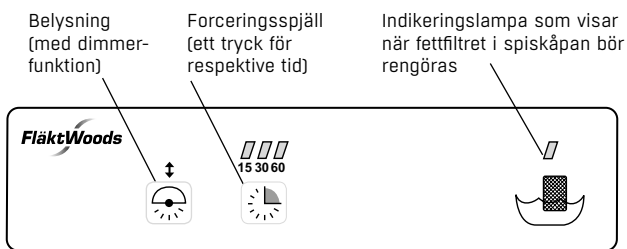

DISPLAY

SPISKÅPA CPD-CLASSIC

Utöver Streamline finns även vår klassiska spiskåpa CPD som finns i vitt eller rostfritt.