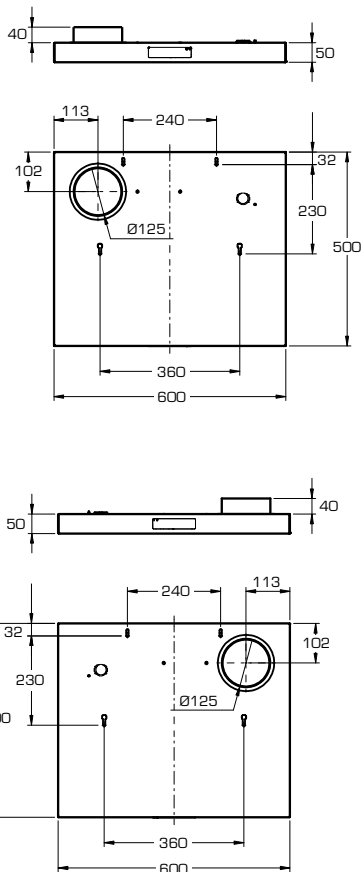

DISPLAY

SPISKÅPA CPD-CLASSIC

Utöver Streamline finns även vår klassiska spiskåpa CPD som finns i vitt eller rostfritt.