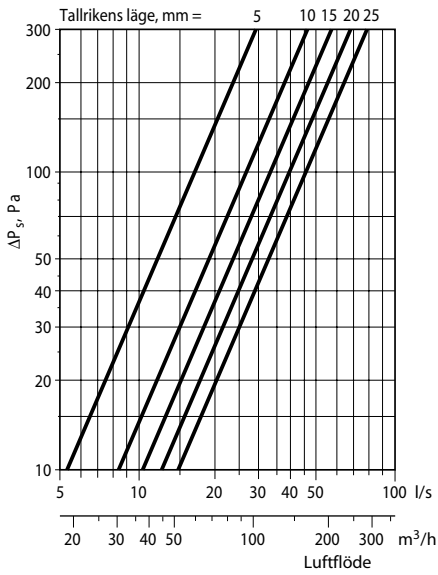

Dimensioneringsdiagram för självdragsdon

SD 100

SD 125

SD 160

SD 200

SD 250

SD 315