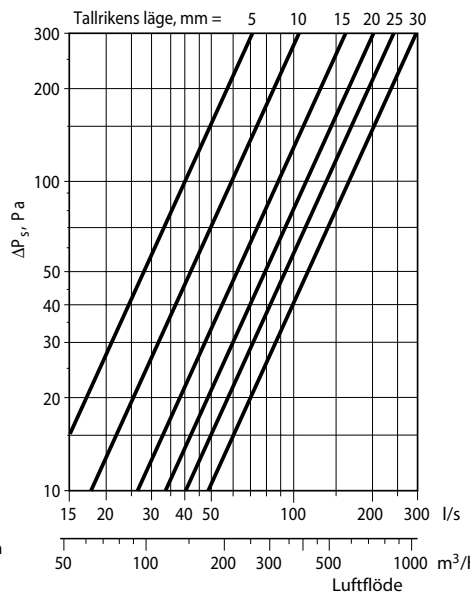

Dimensioneringsdiagram för självdragsdon

SD 100

SD 125

SD 160

SD 200

SD 250

SD 315