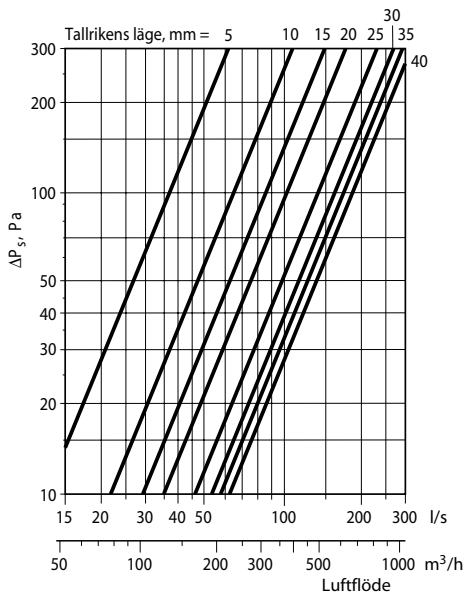

Dimensioneringsdiagram för självdragsdon

SD 100

SD 125

SD 160

SD 200

SD 250

SD 315