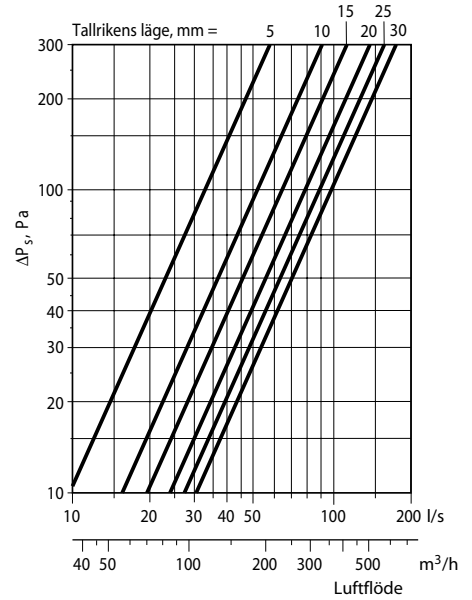

Dimensioneringsdiagram för självdragsdon

SD 100

SD 125

SD 160

SD 200

SD 250

SD 315