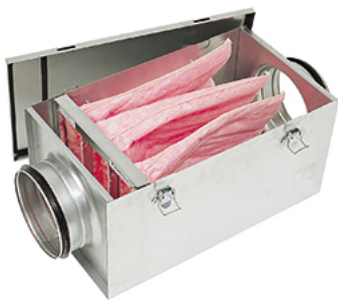

## FLF 200

Filterlådan FLF är tillverkad av galvaniserad stålplåt.  
Levereras exkl. filter.

## MÄTTSKISS