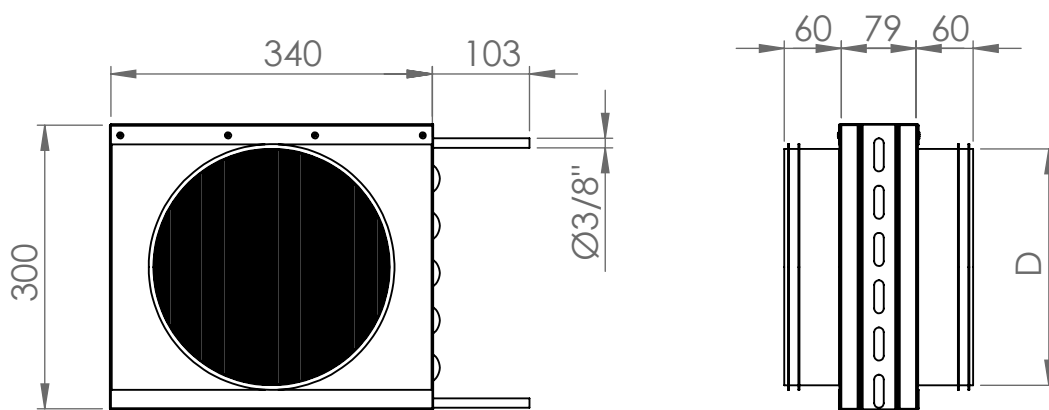

Kanalmonterat värmebatteri

- *Gäller för RT 700/1000S
- *Kapacitet luftflöde upp till 1000 m³
- *RT 700S D=Ø200
- *RT 1000S D=Ø250

	Material, Dimension o. d.		Pl nr.		
	REC - Temovex AB Kärragatan 2 Box 37 Sweden		Finish	Vikt	Vyplacering 
			Konstruerad av	Ritad av / datum	Artikel nr
	Titel / Benämning			Format	
Värmebatteri			A4		
Ritningsnummer		Generell Tolerans	Utgåva	Blad	
P10983_1		ISO 2768-m	1	1 av 1	