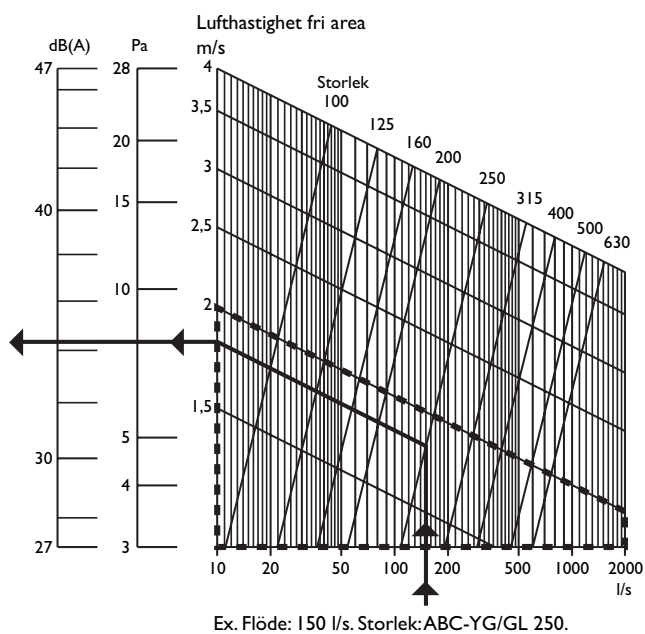

STORLEK/PRIS

Storlek YG/GL	100	125	160	200	250	315	400	500	630
Standard Garantiplåt	440	490	530	605	790	920	1070	1400	1770

Pristillägg för Metallic och Matt kulör.
Övriga material och storlekar offereras.

MÅTT

Storlek ABC-YG/GL	Vikt kg	A mm	B mm
100	1	145	145
125	1	195	195
160	2	245	245
200	3	295	295
250	6	395	395
315	6	395	395
400	12	495	495
500	14	695	695
630	18	795	795

DIMENSIONERING

Uteluft

Avluft

Ljud- och tryckmätningar utförda av
Sveriges Provnings- och Forskningsinstitut SP.