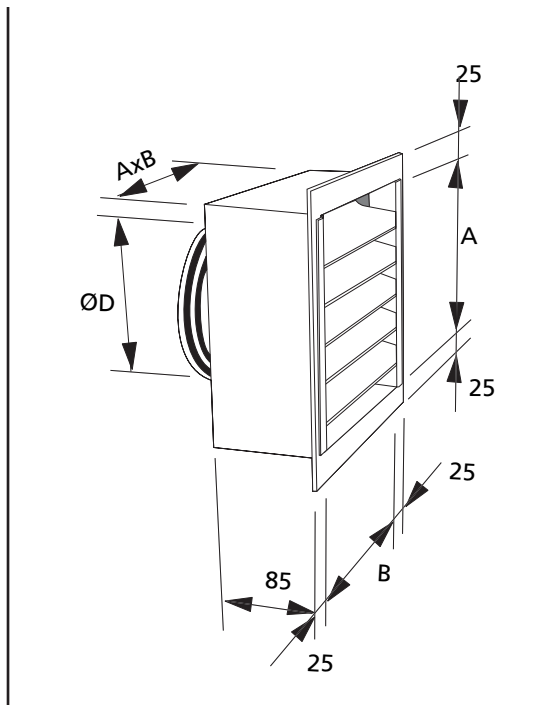

MÅTT

Storlek ABC-YG/GL	Vikt kg	A mm	B mm
100	1	145	145
125	1	195	195
160	2	245	245
200	3	295	295
250	6	395	395
315	6	395	395
400	12	495	495
500	14	695	695
630	18	795	795

DIMENSIONERING

Uteluft

Avluft

Ljud- och tryckmätningar utförda av
Sveriges Provnings- och Forskningsinstitut SP.