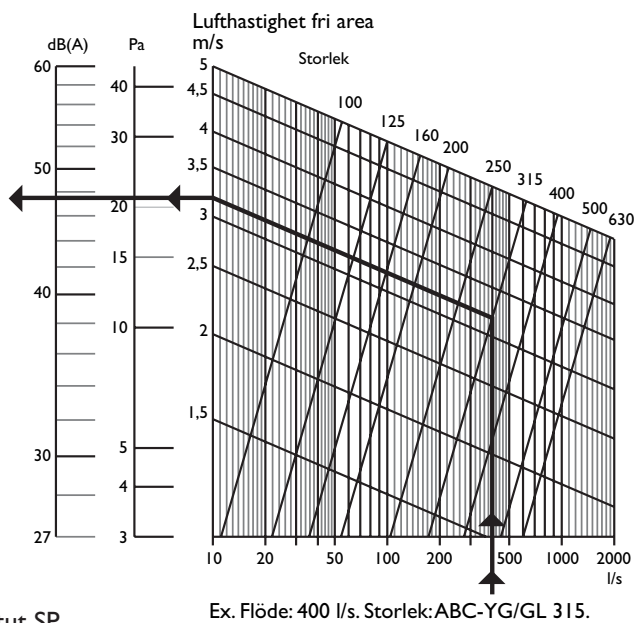

MÅTT

Storlek ABC-YG/GL	Vikt kg	A mm	B mm
100	1	145	145
125	1	195	195
160	2	245	245
200	3	295	295
250	6	395	395
315	6	395	395
400	12	495	495
500	14	695	695
630	18	795	795

DIMENSIONERING

Uteluft

Avluft

Ljud- och tryckmätningar utförda av
Sveriges Provnings- och Forskningsinstitut SP.