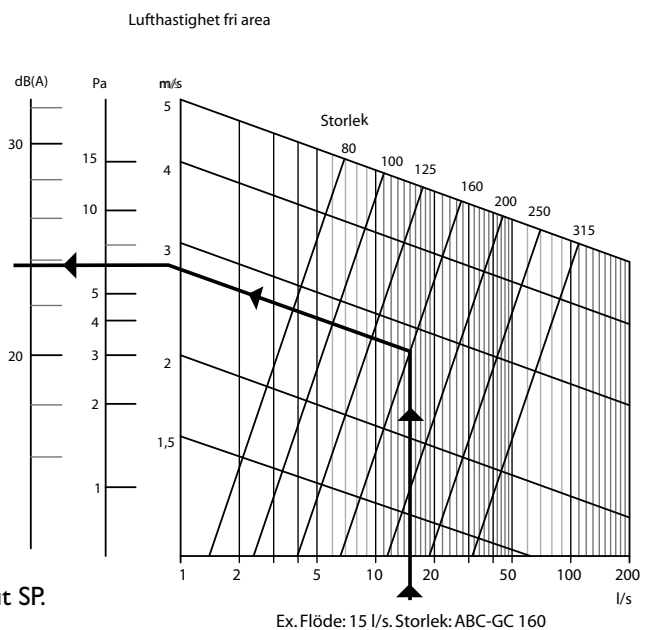

Kulör: Tegelröd

STORLEK/PRIS

Storlek ABC-GC	80	100	125	160	200	250	315
Standard Garantiplåt							

Pristillägg för Metallic och Matt kulör.
Övriga material och storlekar offereras.

MÅTT

Storlek ABC-GC	Vikt kg	A mm	B mm	C* mm
80	0,2	105	105	80
100	0,3	140	140	100
125	0,4	160	160	125
160	0,5	195	195	160
200	0,7	235	235	200
250	1	285	285	250
315	1,4	350	350	315

* Nippelmått

DIMENSIONERING

Uteluft

Avluft

Ljud- och tryckmätningar utförda av
Sveriges Provnings- och Forskningsinstitut SP.