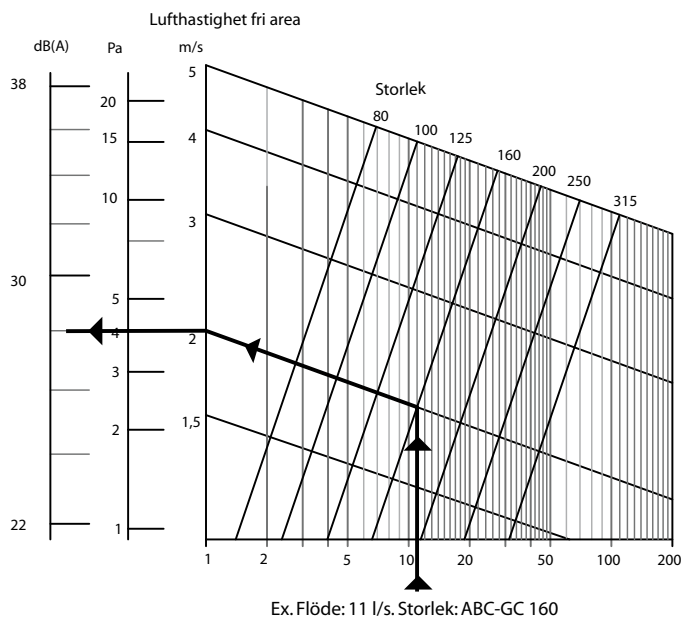

Kulör: Tegelröd

STORLEK/PRIS

Storlek ABC-GC	80	100	125	160	200	250	315
Standard Garantiplåt							

Pristillägg för Metallic och Matt kulör.
Övriga material och storlekar offereras.

MÅTT

Storlek ABC-GC	Vikt kg	A mm	B mm	C* mm
80	0,2	105	105	80
100	0,3	140	140	100
125	0,4	160	160	125
160	0,5	195	195	160
200	0,7	235	235	200
250	1	285	285	250
315	1,4	350	350	315

* Nippelmått

DIMENSIONERING

Uteluft

Avluft

Ljud- och tryckmätningar utförda av
Sveriges Provnings- och Forskningsinstitut SP.