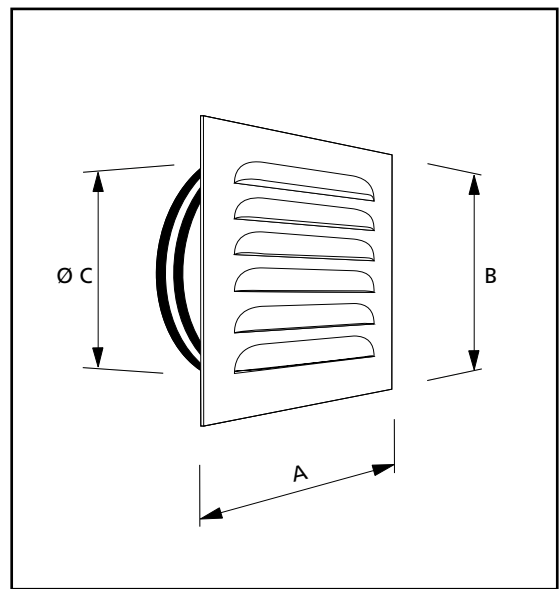

Kulör: Tegelröd

STORLEK/PRIS

Storlek ABC-GC	80	100	125	160	200	250	315
Standard Garantiplåt							

Pristillägg för Metallic och Matt kulör.
Övriga material och storlekar offereras.

MÅTT

Storlek ABC-GC	Vikt kg	A mm	B mm	C* mm
80	0,2	105	105	80
100	0,3	140	140	100
125	0,4	160	160	125
160	0,5	195	195	160
200	0,7	235	235	200
250	1	285	285	250
315	1,4	350	350	315